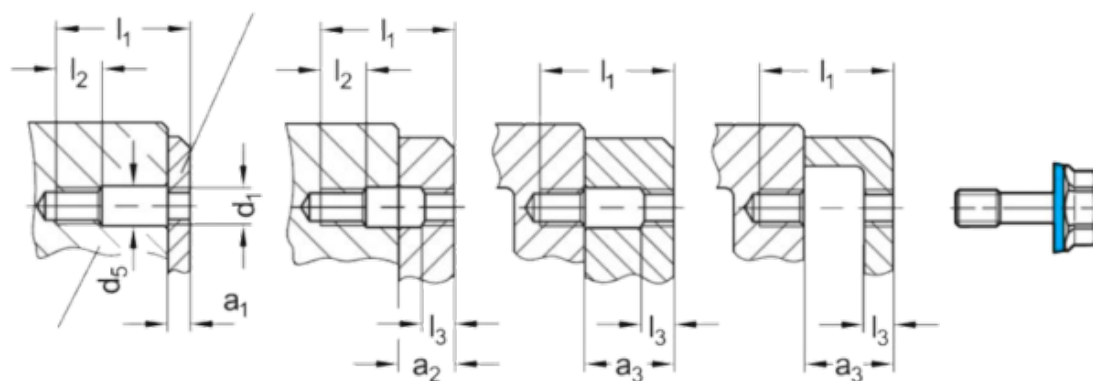

Varenummer: 201581M830MTE1  
 Beskrivelse: E+G Bolt GN 1582-M8-30-MT-E-1  
 Hygiejnisk design

## Mål

a1	= 4-8	l1	= 30
a2	= 8-16	l2	= 10
a3	= 16-20	l3	= 4
AF	= 13	Vægt	= 18
d3	= 16.8		
d4	-0,2 = -		
d5	= 8.5		
k	= 8.5		