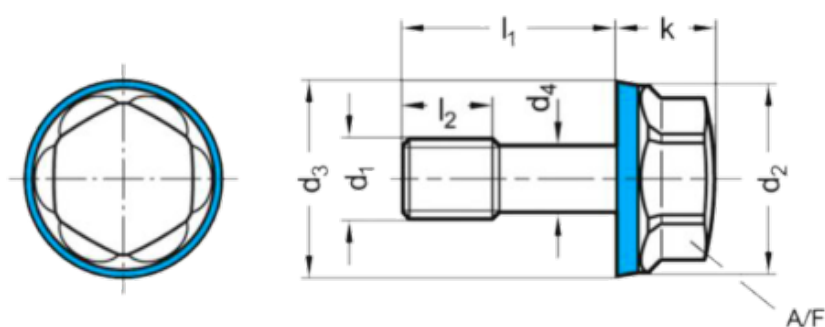

Varenummer: 201581M830MTE1  
 Beskrivelse: E+G Bolt GN 1582-M8-30-MT-E-1  
 Hygiejnisk design

## Mål

a1	= 4-8	l1	= 30
a2	= 8-16	l2	= 10
a3	= 16-20	l3	= 4
AF	= 13	Vægt	= 18
d3	= 16.8		
d4	-0,2 = -		
d5	= 8.5		
k	= 8.5		